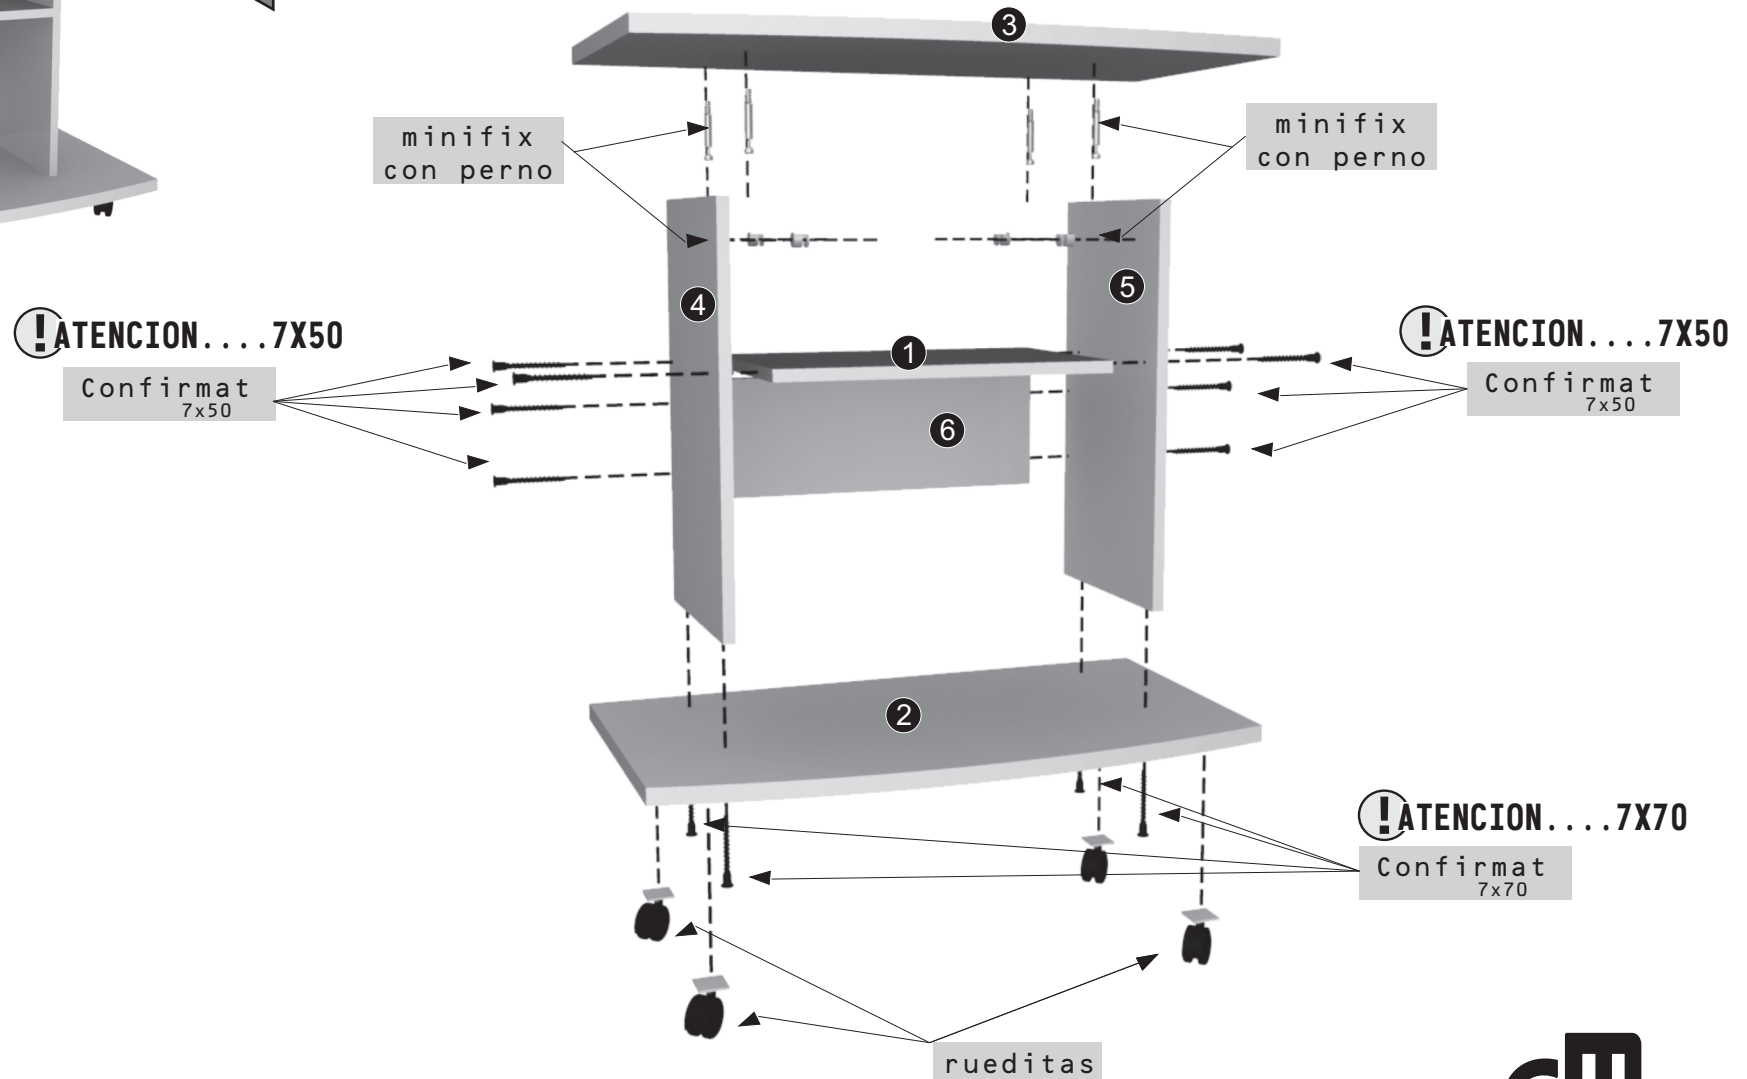

ancho 900mm  
 Altura 700mm  
 Prof. 500mm

N° Piezas	Cant.
1 Estante	1
2 Base	1
3 Tapa	1
4 Costado izq.	1
5 Costado der.	1
6 Faja	1

## Herrajes

4 tornillos confirmat 7x70	
8 tornillos confirmat 7x50	
4 minifix con perno 12mm	
4 Ruedas	
16 Mitto 3,5x15 fijar ruedas	
1 Llave Alem	